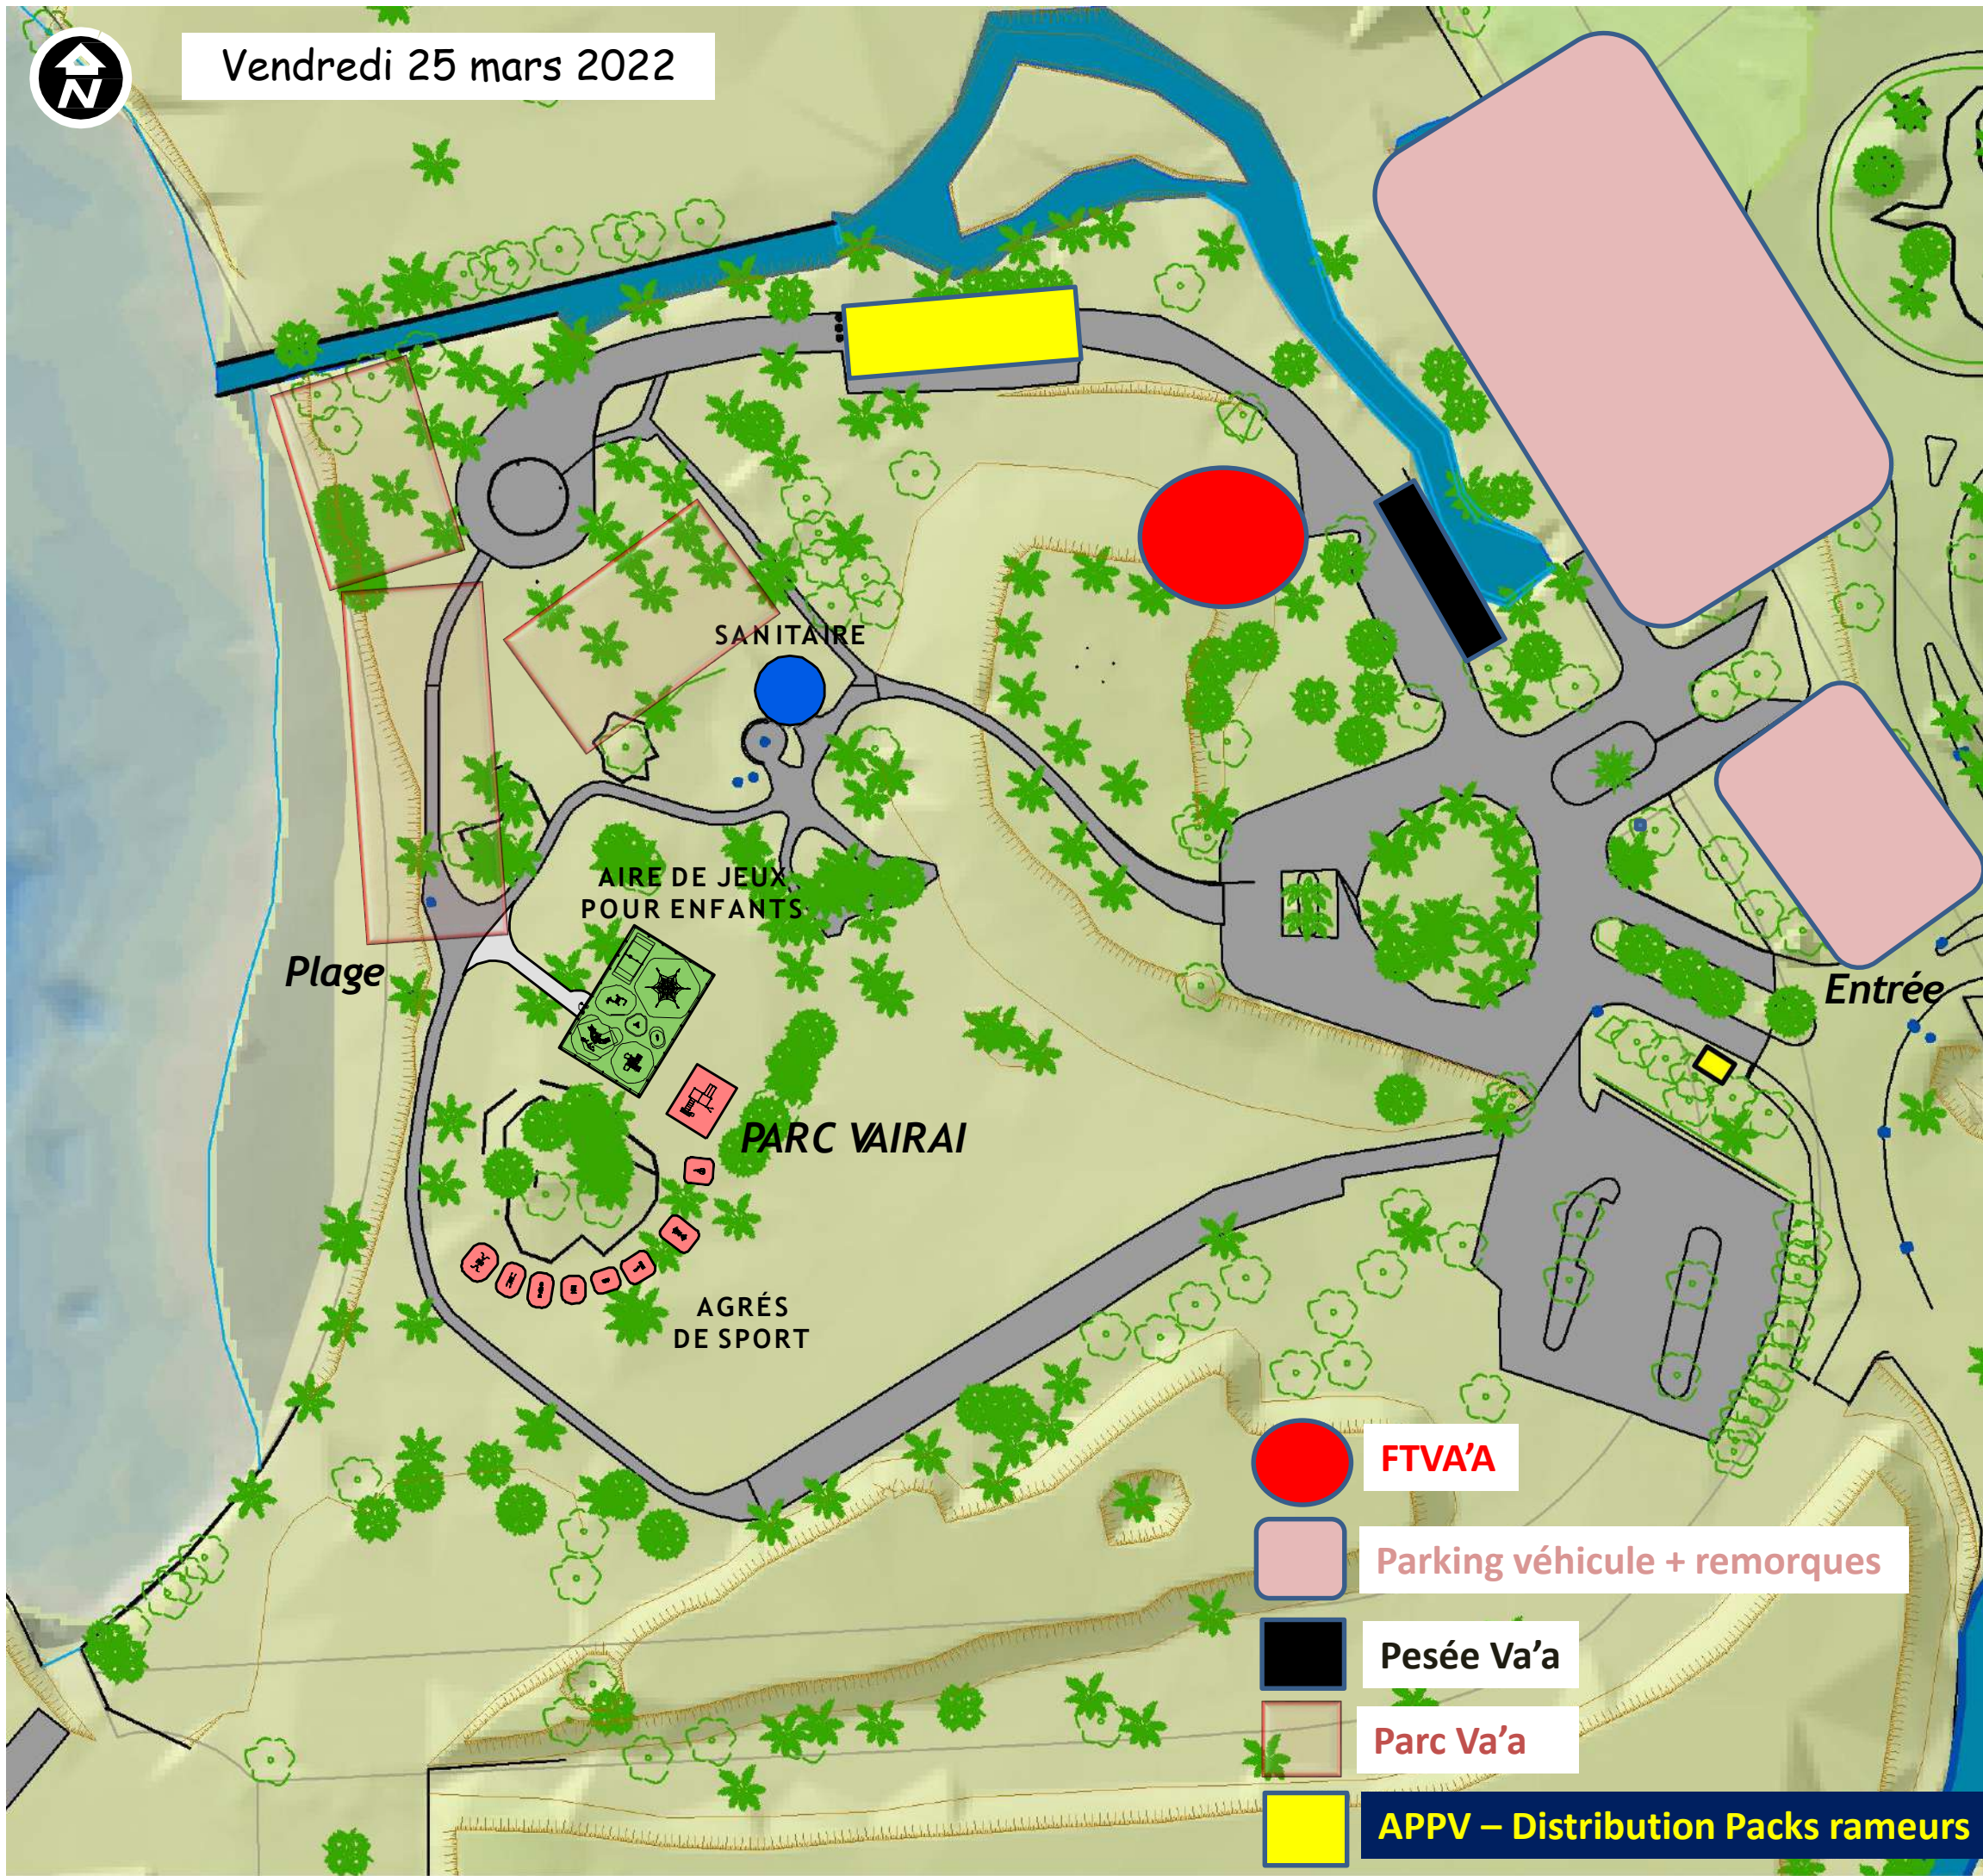

Vendredi 25 mars 2022

POLYNESIE FRANCAISE ILE DE TAHITI

Outumaoro
Commune de Punaauia

-  FARE GARDIEN
-  JEUX POUR ENFANTS
-  AGRÉS DE SPORT
-  SANITAIRE

LVT Equipements de loisir et fare gardien

N ° d'affaire :

N ° plan :VAIRAI_VISIB_2020 1:1 000

	Visa	Date
Dessiné par	C.AMARU	10/02/2020
Vérifié par	S.FINCK	10/02/2020

Indice	Date	Modifications
A	10/02/2020	Création
B		
C		
D		

Source des données:
Fond cadastral - Direction des Affaires Foncières - Division du cadastre - 2016
Fond photographique - Service de l'Urbanisme - Section topographique - 2015
© Copyright 2015 DigitalGlobe Incorporated.

- Equipe de secours
- Chapiteau distribution repas
- Scène zumbathon + tamure marathon + Remise des prix
- Chapiteau FTVA'A – Contrôle arrivée
- Nacelle Polynésie.1
- Plateau TV Polynésie.1
- Véhicules Production Polynésie.1
- Epreuves Tu'aro Ma'ohi