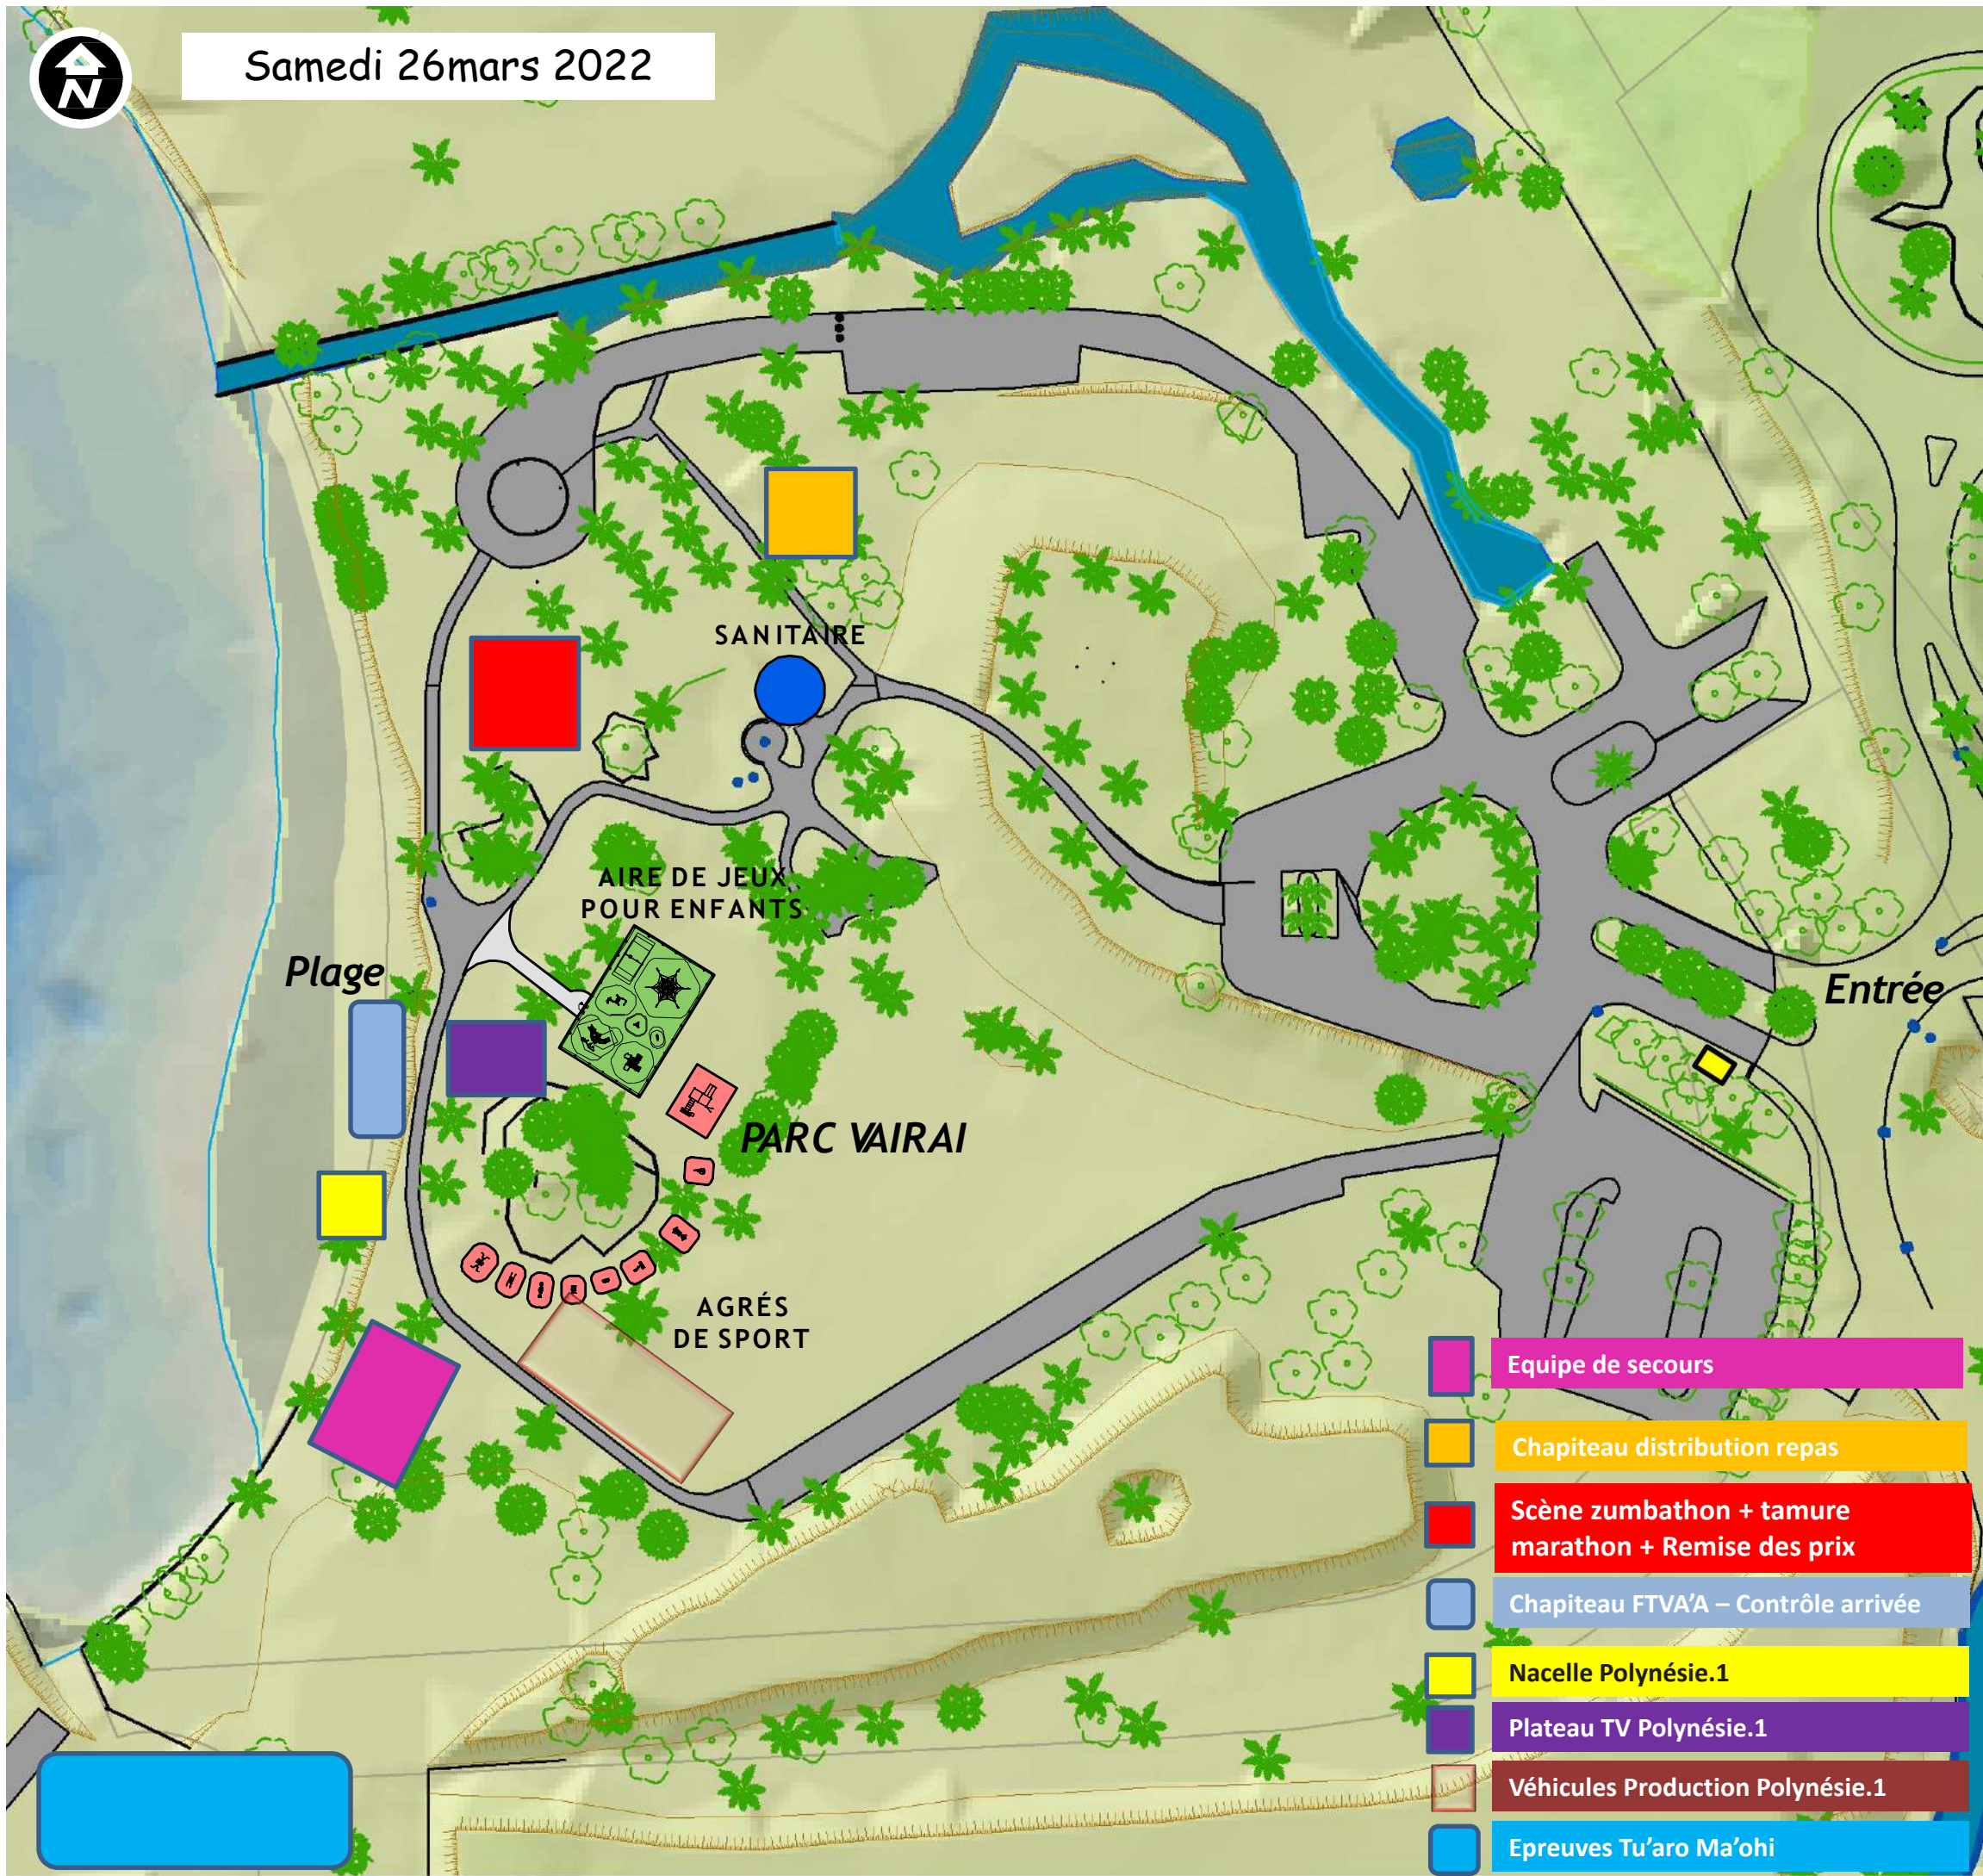

Samedi 26mars 2022